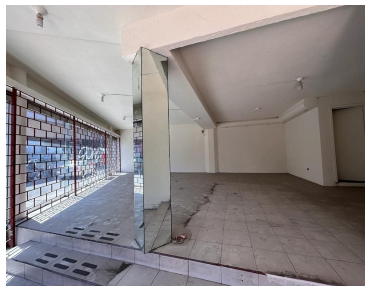

¡ENCONTRAMOS EL LUGAR PERFECTO PARA TI!

www.pinmex.com