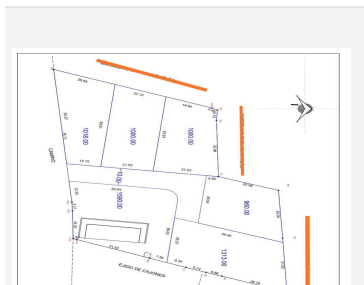

DATOS DEL VENDEDOR

Nombre: carlos.moncada@innovamx.com

Télefono:4736880029

¡ENCONTRAMOS EL LUGAR PERFECTO PARA TI!

www.pinmx.com