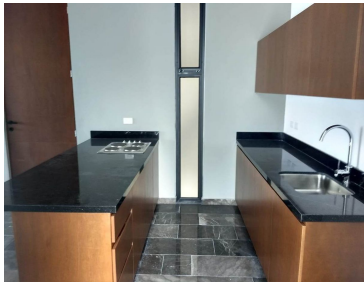

DATOS DEL VENDEDOR

Nombre: mid.negociosinmobiliarios@gmail.com

Teléfono: 9993349042

¡ENCONTRAMOS EL LUGAR PERFECTO PARA TI!

www.pinmx.com