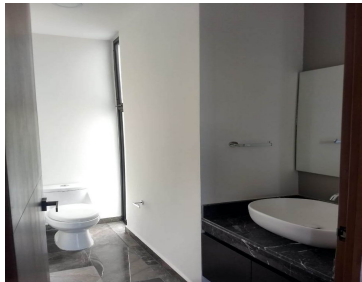

DATOS DEL VENDEDOR

Nombre: mid.negociosinmobiliarios@gmail.com

Teléfono: 9993349042

¡ENCONTRAMOS EL LUGAR PERFECTO PARA TI!

www.pinmx.com