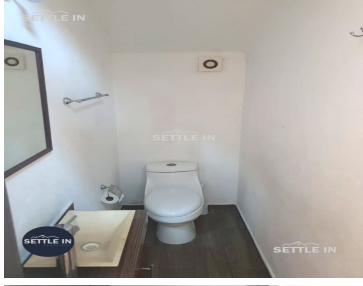

¡ENCONTRAMOS EL LUGAR PERFECTO PARA TI!

www.pinmx.com