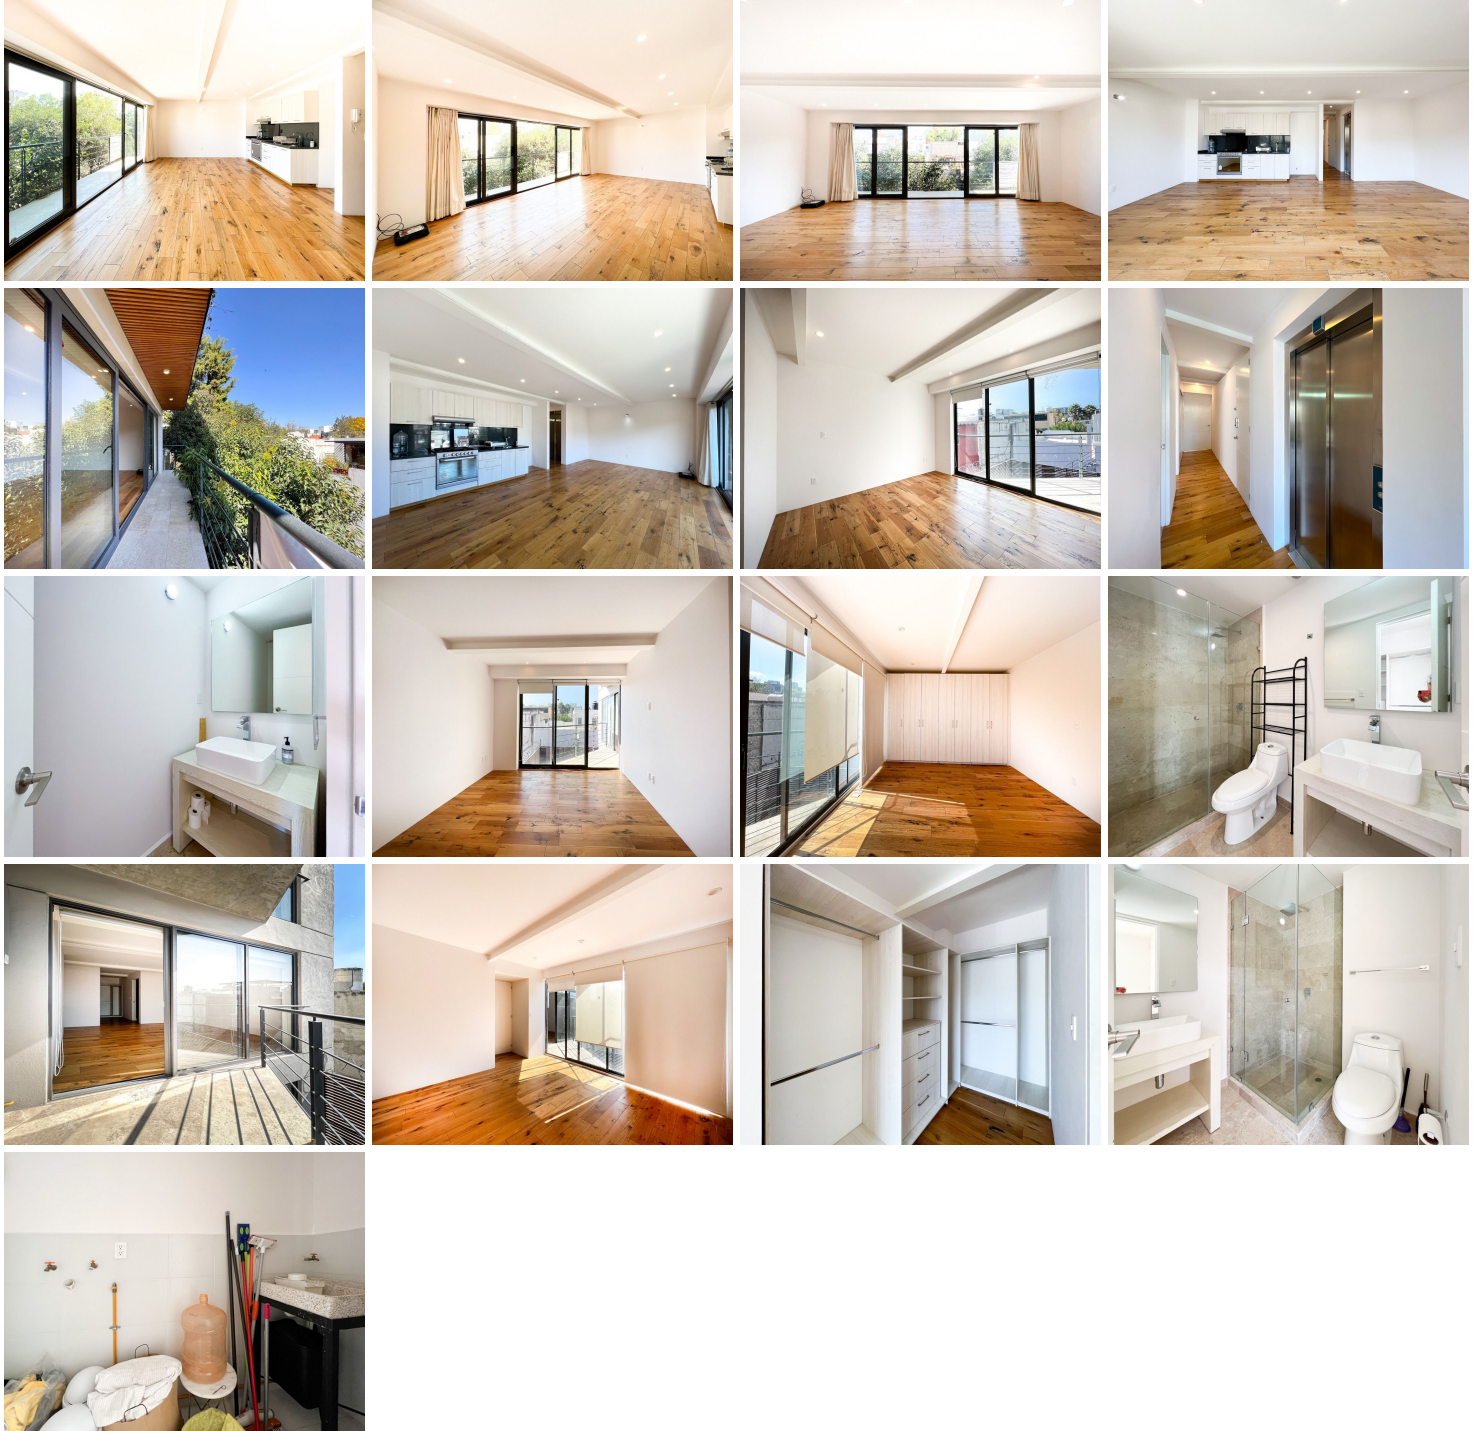

DATOS DEL VENDEDOR

Nombre: contacto@duologam.com

Télefono:5579444735

¡ENCONTRAMOS EL LUGAR PERFECTO PARA TI!

www.pinmx.com