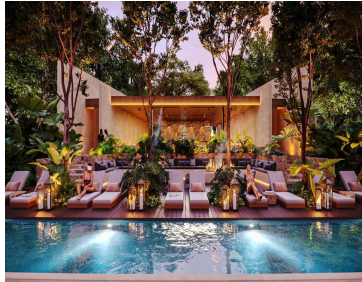

DATOS DEL VENDEDOR

Nombre: web@foret.mx

Télefono:

¡ENCONTRAMOS EL LUGAR PERFECTO PARA TI!

www.pinmx.com