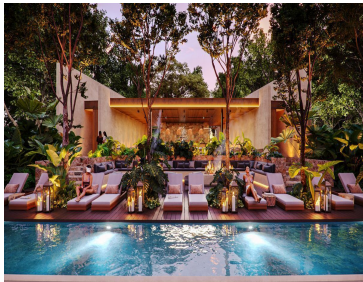

DATOS DEL VENDEDOR

Nombre: web@foret.mx

Télefono:

¡ENCONTRAMOS EL LUGAR PERFECTO PARA TI!

www.pinmx.com