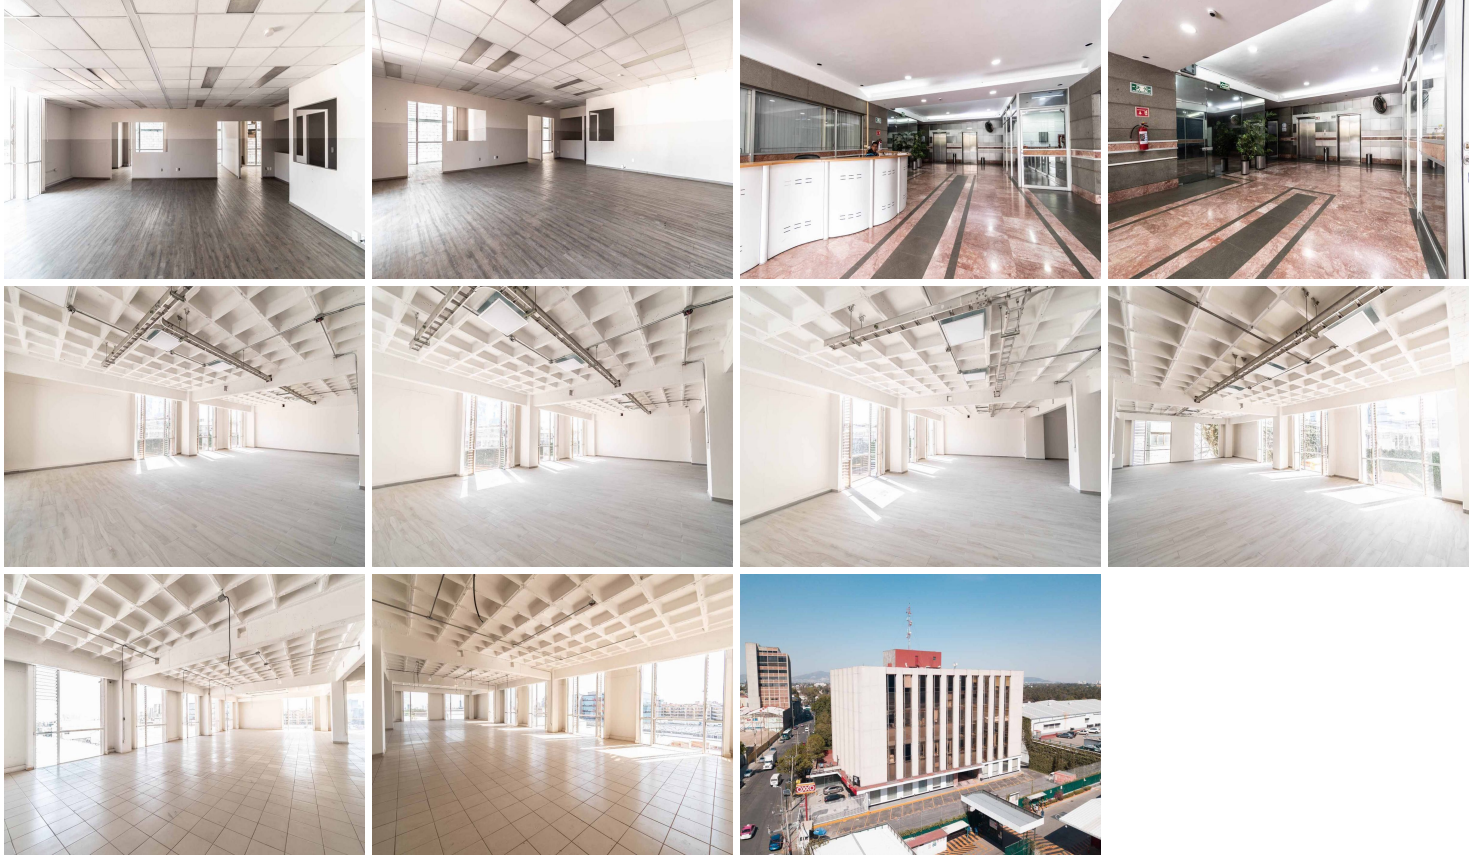

DATOS DEL VENDEDOR

Nombre: contacto@diamondinmo.co

Télefono:5612073902

¡ENCONTRAMOS EL LUGAR PERFECTO PARA TI!

www.pinmx.com