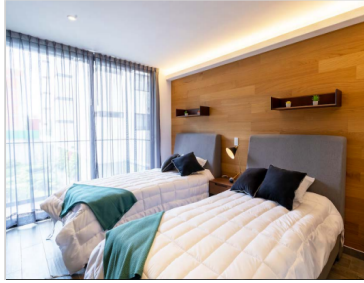

www.pinmx.com