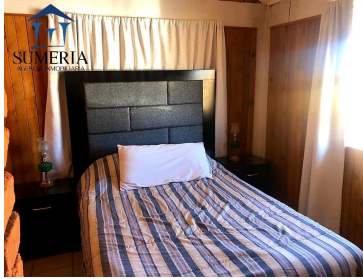

¡ENCONTRAMOS EL LUGAR PERFECTO PARA TI!

www.pinmx.com