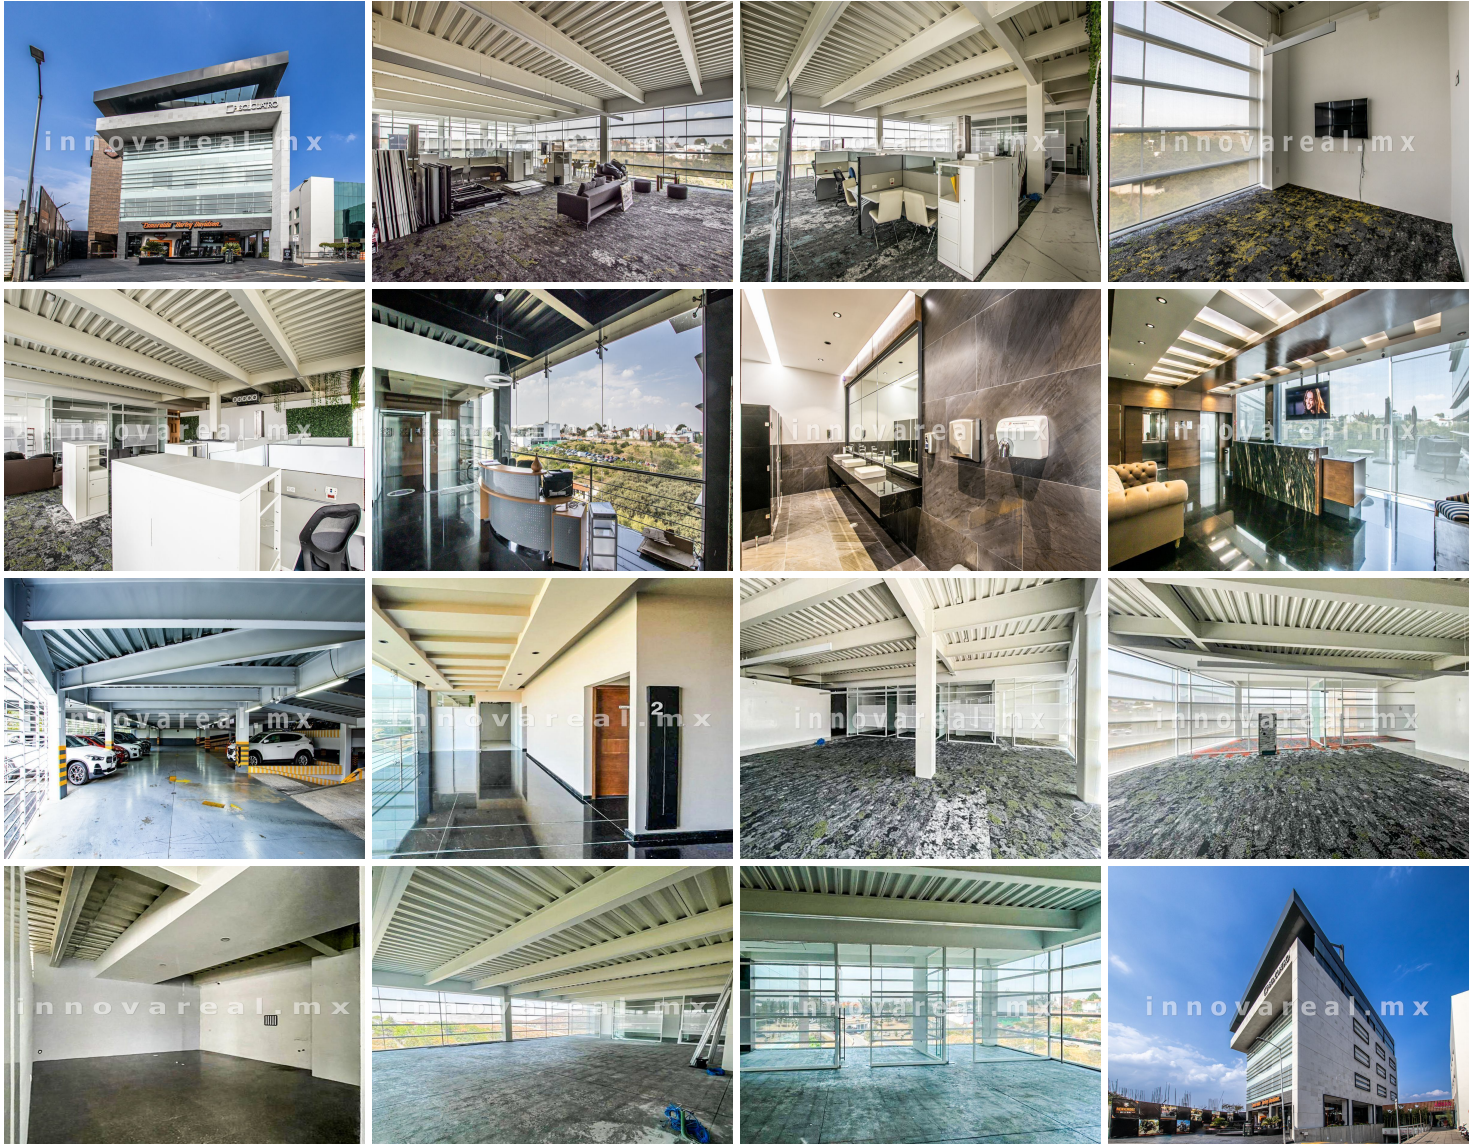

¡ENCONTRAMOS EL LUGAR PERFECTO PARA TI!

www.pinmx.com