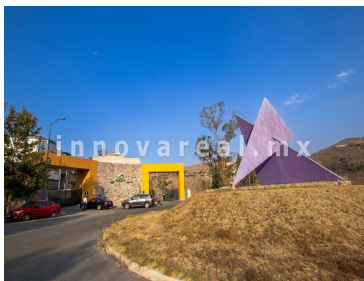

www.pinmx.com