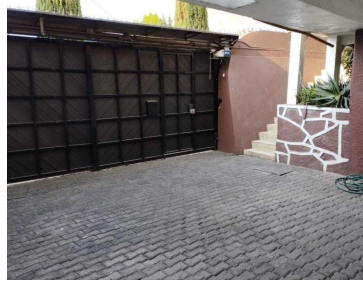

¡ENCONTRAMOS EL LUGAR PERFECTO PARA TI!

www.pinmx.com