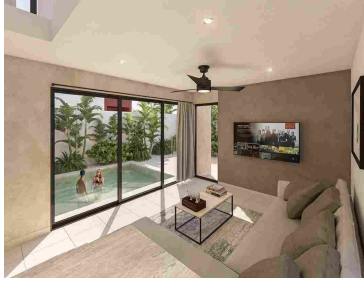

¡ENCONTRAMOS EL LUGAR PERFECTO PARA TI!

www.pinmx.com