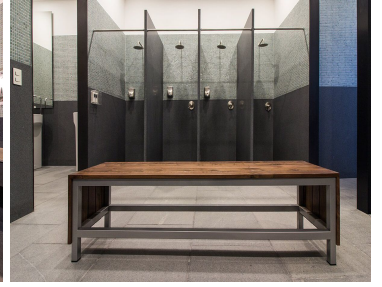

www.pinmx.com