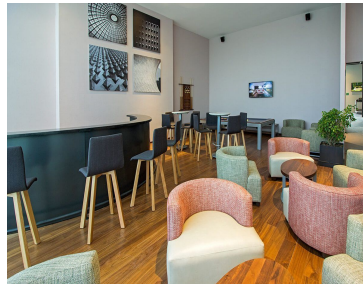

www.pinmx.com