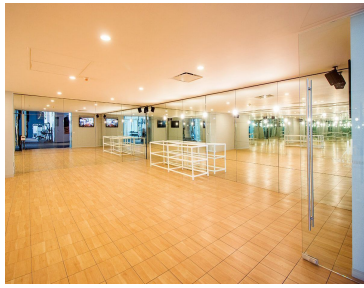

www.pinmx.com