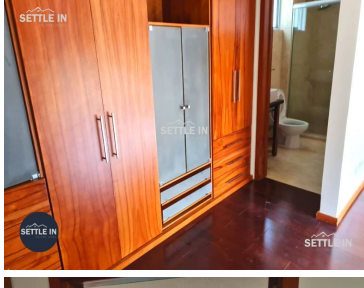

¡ENCONTRAMOS EL LUGAR PERFECTO PARA TI!

www.pinmx.com