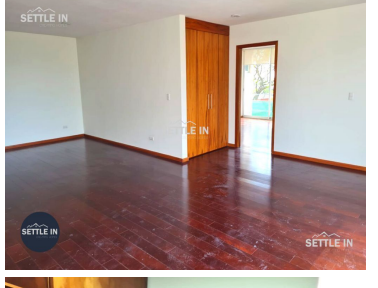

¡ENCONTRAMOS EL LUGAR PERFECTO PARA TI!

www.pinmx.com