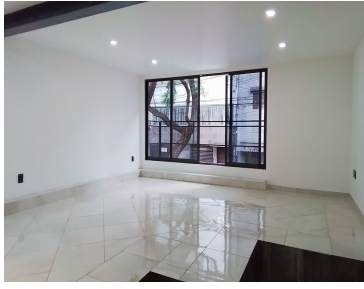

¡ENCONTRAMOS EL LUGAR PERFECTO PARA TI!