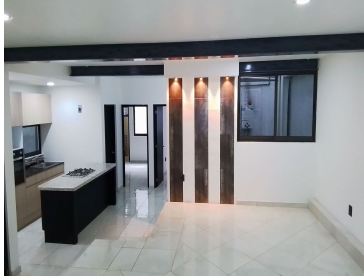

¡ENCONTRAMOS EL LUGAR PERFECTO PARA TI!