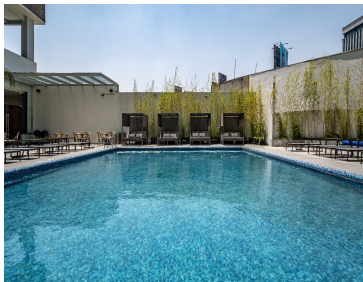

DATOS DEL VENDEDOR

Nombre: agarciaamieva@gmail.com

Télefono:5510534189

¡ENCONTRAMOS EL LUGAR PERFECTO PARA TI!

www.pinmx.com