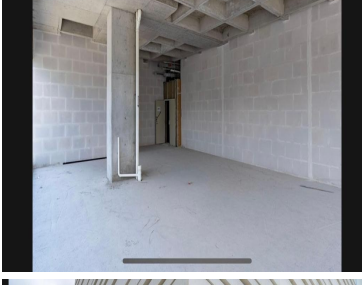

¡ENCONTRAMOS EL LUGAR PERFECTO PARA TI!

www.pinmx.com