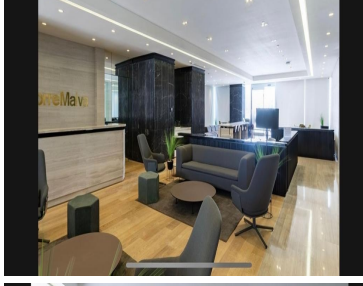

¡ENCONTRAMOS EL LUGAR PERFECTO PARA TI!

www.pinmx.com