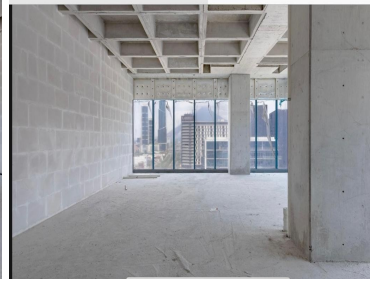

¡ENCONTRAMOS EL LUGAR PERFECTO PARA TI!

www.pinmx.com