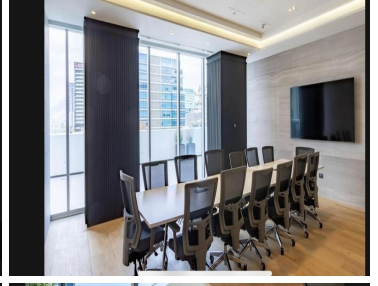

¡ENCONTRAMOS EL LUGAR PERFECTO PARA TI!

www.pinmx.com