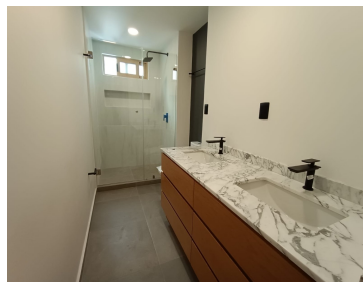

DATOS DEL VENDEDOR

Nombre: cchatoyan@moodinmobiliario

Télefono:5554189316

¡ENCONTRAMOS EL LUGAR PERFECTO PARA TI!

www.pinmx.com