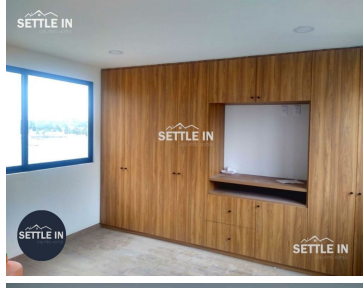

¡ENCONTRAMOS EL LUGAR PERFECTO PARA TI!

www.pinmx.com