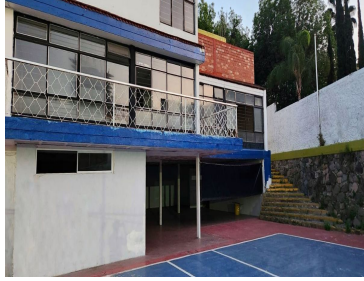

¡ENCONTRAMOS EL LUGAR PERFECTO PARA TI!

www.pinmx.com