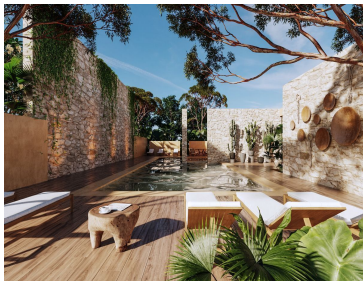

DATOS DEL VENDEDOR

Nombre: ocamporealstate@gmail.co

Télefono:+529999100303

¡ENCONTRAMOS EL LUGAR PERFECTO PARA TI!

www.pinmx.com