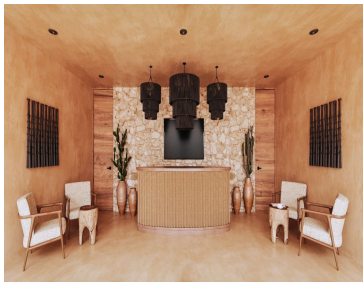

DATOS DEL VENDEDOR

Nombre: ocamporealstate@gmail.co

Télefono:+529999100303

¡ENCONTRAMOS EL LUGAR PERFECTO PARA TI!

www.pinmx.com