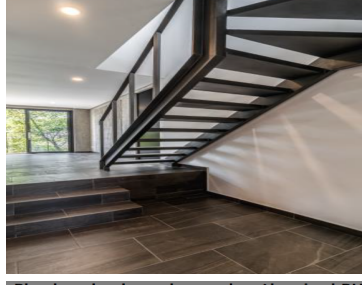

¡ENCONTRAMOS EL LUGAR PERFECTO PARA TI!