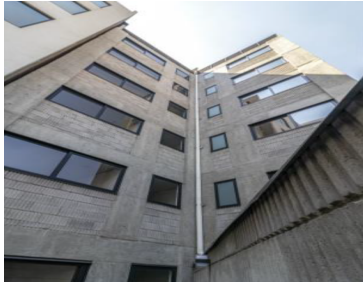

¡ENCONTRAMOS EL LUGAR PERFECTO PARA TI!