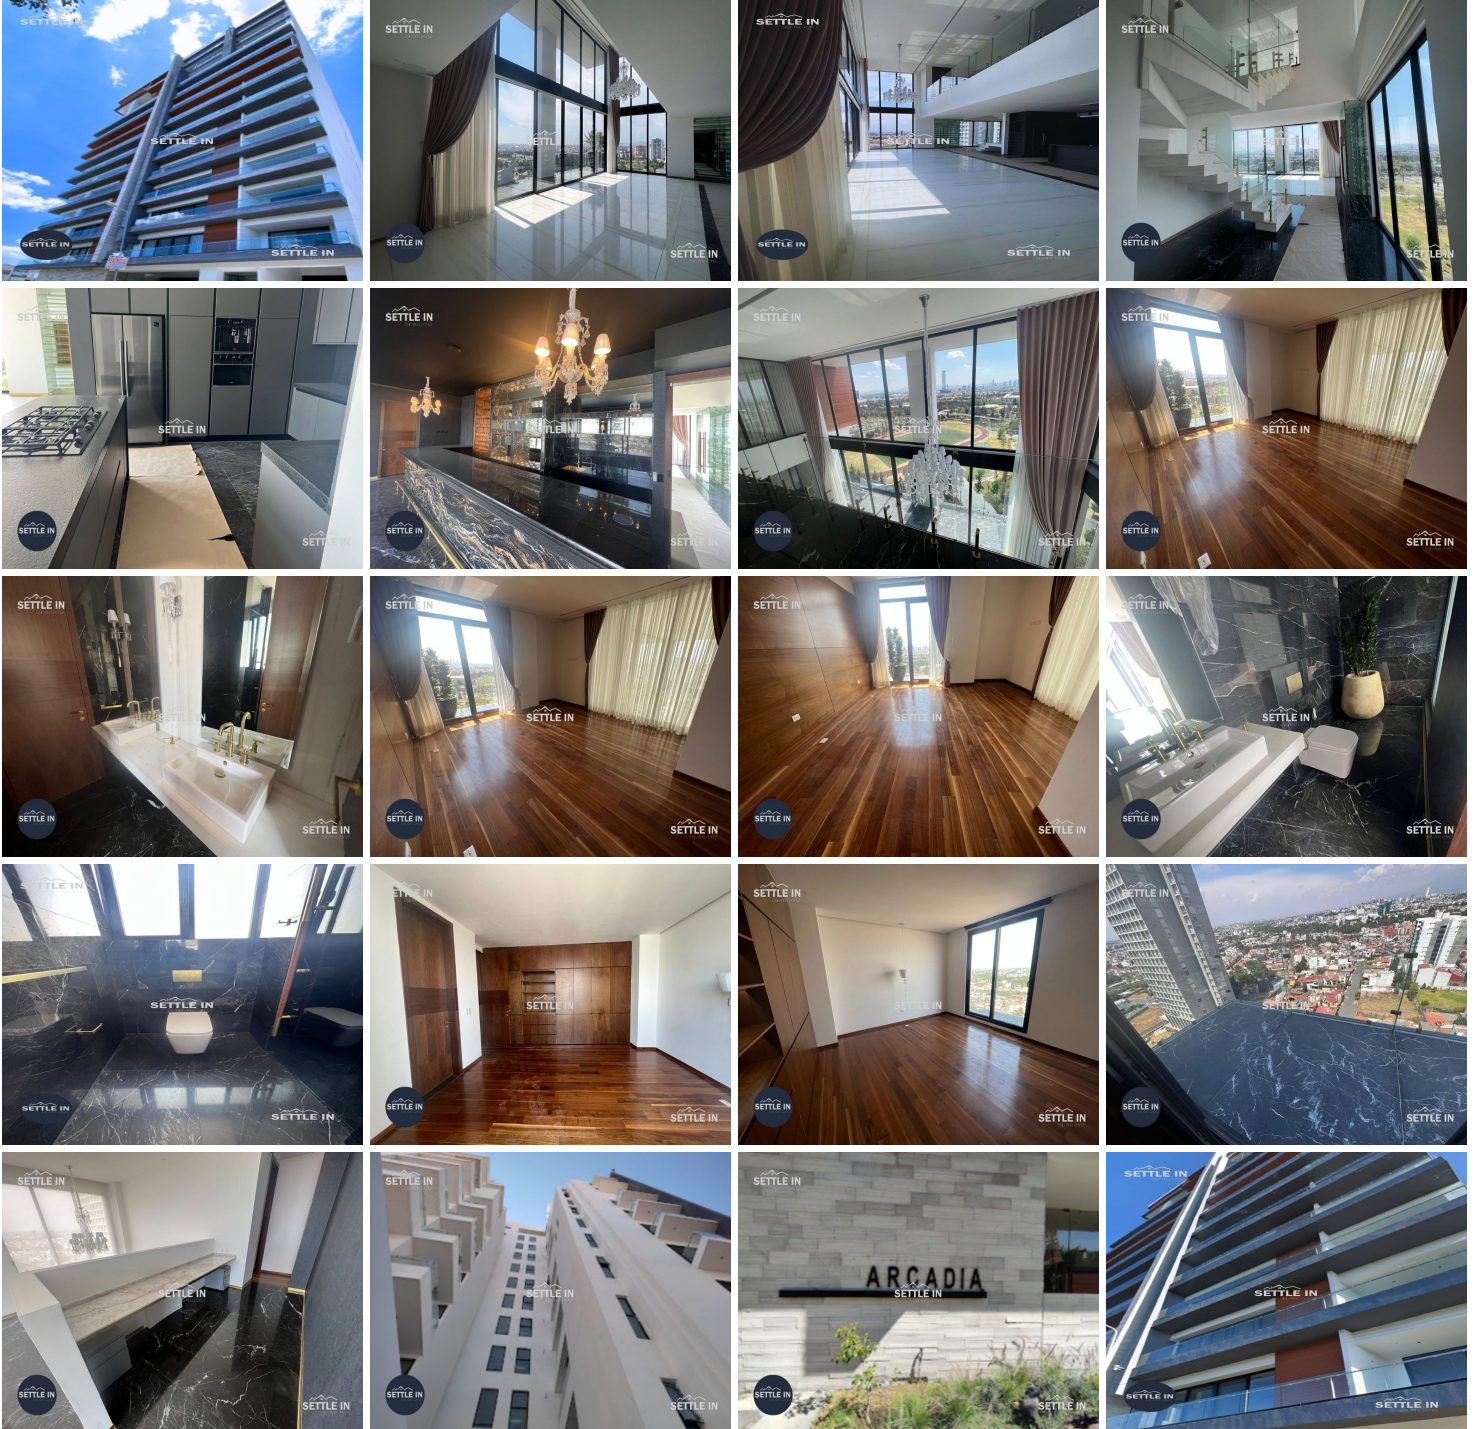

DATOS DEL VENDEDOR

Nombre: arocha@settleinpuebla.com

Teléfono: 2231214838

¡ENCONTRAMOS EL LUGAR PERFECTO PARA TI!

www.pinmx.com