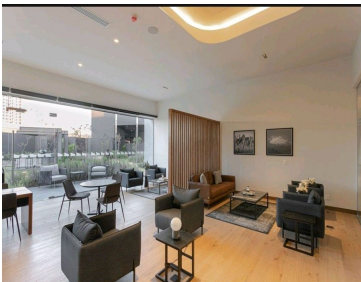

DATOS DEL VENDEDOR

Nombre: jabo.inmobiliaria@gmail.com

Teléfono:2227052540

¡ENCONTRAMOS EL LUGAR PERFECTO PARA TI!

www.pinmx.com