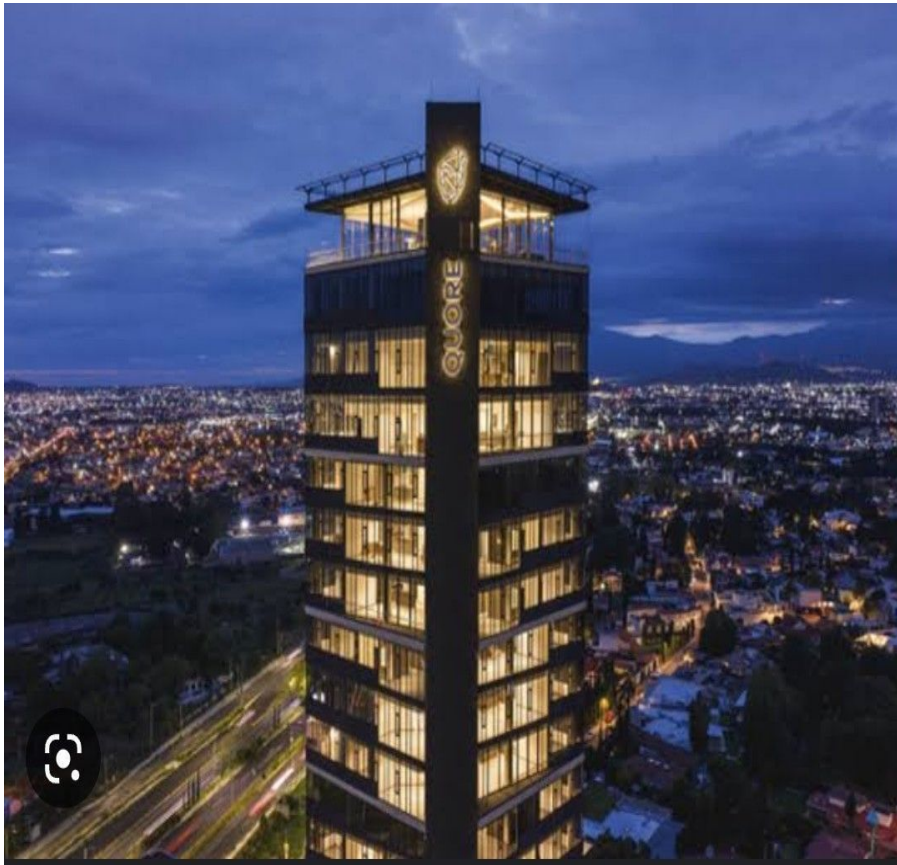

¡ENCONTRAMOS EL LUGAR PERFECTO PARA TI!

Código:
28060

\$ 16,617.00 MXN

¡ENCONTRAMOS EL LUGAR PERFECTO PARA TI!

DEPARTAMENTO EN RENTA EN TORRE QUORE ZAVALETA

Calle: Col: Zavaleta (Zavaleta),
Puebla, Puebla

COMENTARIOS DEL VENDEDOR

Se renta departamento en piso 23 Torre Quore Ubicado en Santa Cruz Buenavista, Puebla. Zona Zavaleta. 100.71 m2 de construcción Año de construcción: A estrenar La torre cuenta con una excelente ubicación donde la vida empresarial, universitaria, comercial y social confluyen. En Quore siempre estarás a minutos de los mejores lugares de Puebla. Cada departamento aprovecha al máximo la distribución para que disfrutes de las mejores vistas y de los espectaculares atardeceres de Puebla. **ÁREAS PRIVADAS:** - Acceso directo del elevador. - Ventanales de piso a techo. - Plafones altos. - Sala-comedor. - Cocina abierta. - Recámara principal con baño completo. - Recámara secundaria . - 2 Baños completos. - 1/2 baño. - Cuarto de lavado. - Closet de blancos. - 2 cajones de estacionamiento techados. **ÁREAS COMUNES:** - Lobby. - Salón con mesa de juegos, sala, terraza y comedor en el piso 23 con increíbles vistas. - Ludoteca - Gym - Área para niños. - Área de eventos. - Vigilancia las 24 horas. - Circuito cerrado de cámaras. **UBICACIÓN:** - En frente de centro Mayor. - UDLAP 5 min - Periférico ecológico a 6 min - La Paz a 6 min - Angelópolis a 12 min Precio Renta \$16,617 Precios y disponibilidad sujetos a cambios sin previo aviso. EasyBroker ID: EB-MX0700