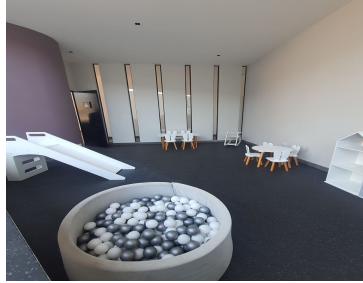

DATOS DEL VENDEDOR

Nombre: jabo.inmobiliaria@gmail.co

Télefono:2227052540

¡ENCONTRAMOS EL LUGAR PERFECTO PARA TI!

www.pinmx.com