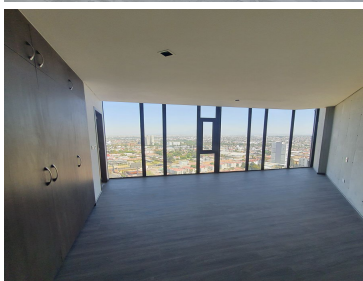

DATOS DEL VENDEDOR

Nombre: jabo.inmobiliaria@gmail.co

Télefono:2227052540

¡ENCONTRAMOS EL LUGAR PERFECTO PARA TI!

www.pinmx.com