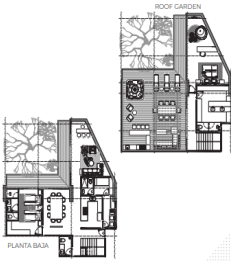

¡ENCONTRAMOS EL LUGAR PERFECTO PARA TI!

Depto. 205

Habitables: 302 m²
Totales: 302 m²

GH-01

Depto. 405

Habitables: 181 m²
Totales: 181 m²

PH-06

PH-05

www.pinmex.com