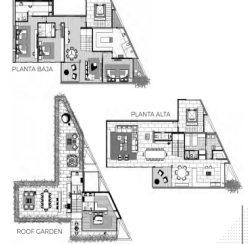

¡ENCONTRAMOS EL LUGAR PERFECTO PARA TI!

Depto. 205

Habitables: 302 m²
Totales: 302 m²

GH-01

Depto. 405

Habitables: 181 m²
Totales: 181 m²

PH-06

PH-05

www.pinmex.com