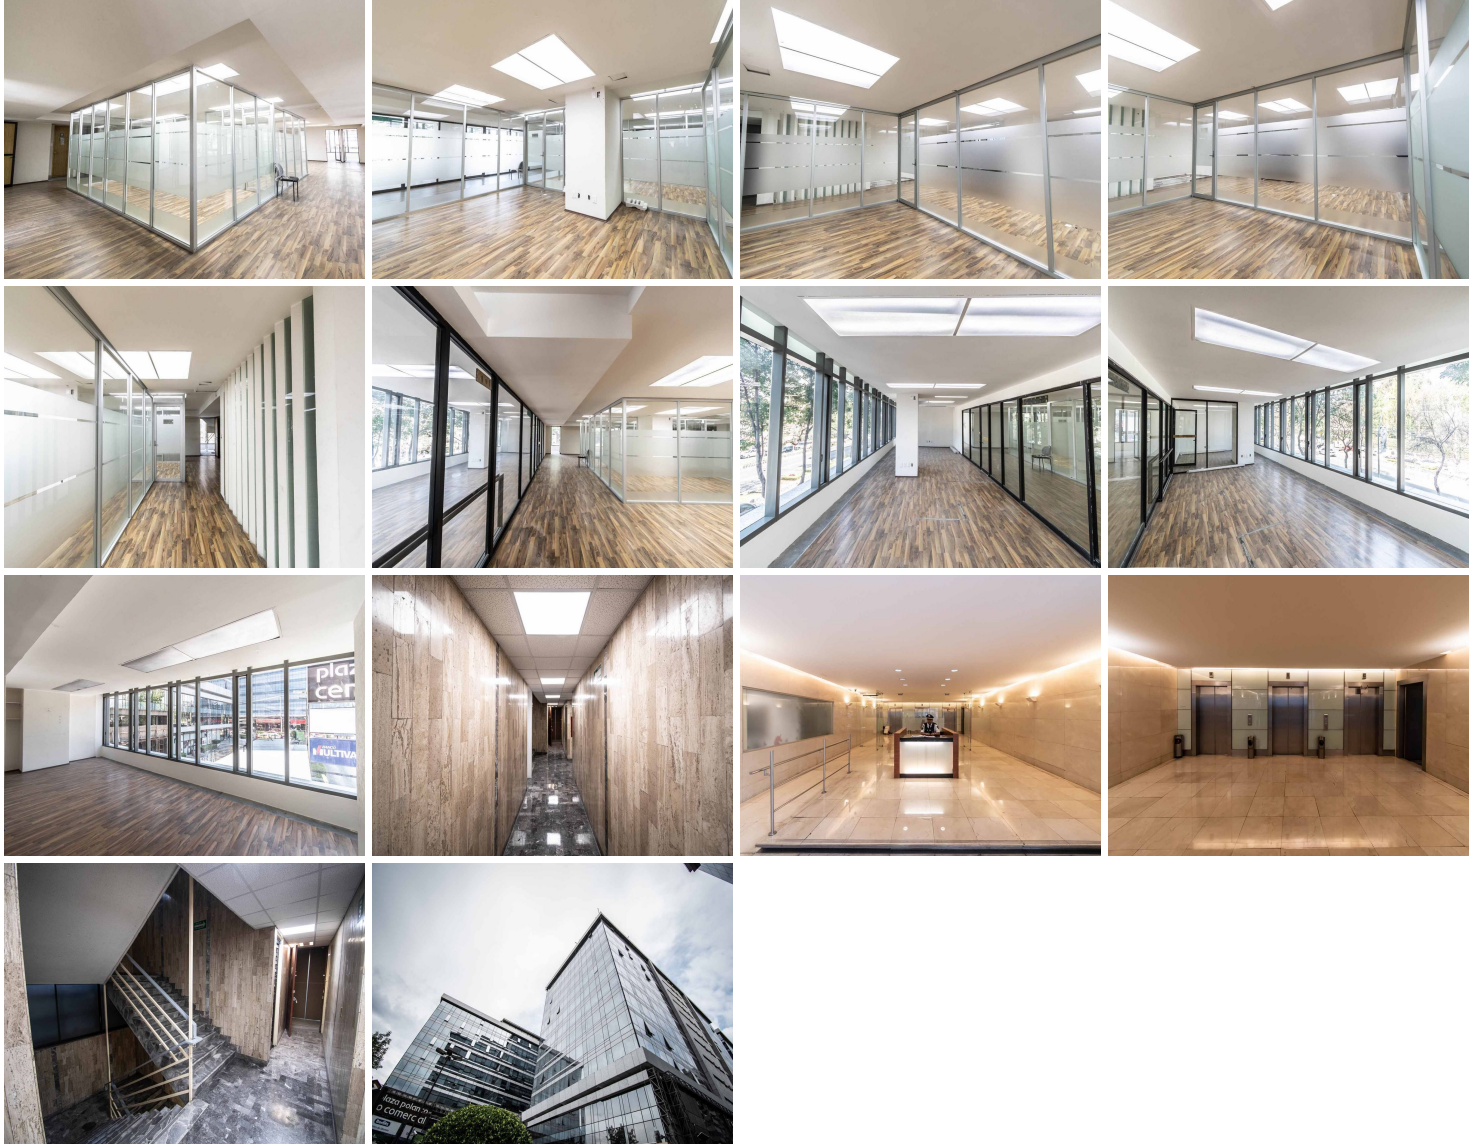

¡ENCONTRAMOS EL LUGAR PERFECTO PARA TI!

www.pinmx.com