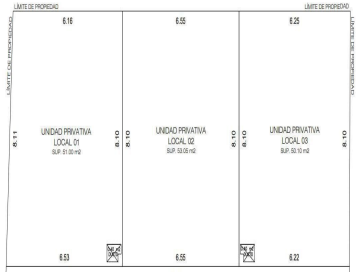

www.pinmx.com