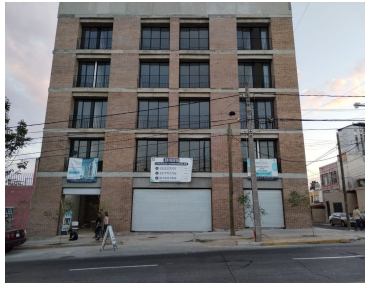

www.pinmx.com