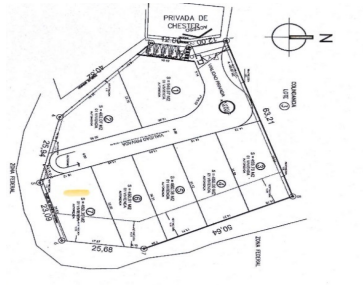

¡ENCONTRAMOS EL LUGAR PERFECTO PARA TI!

www.pinmex.com