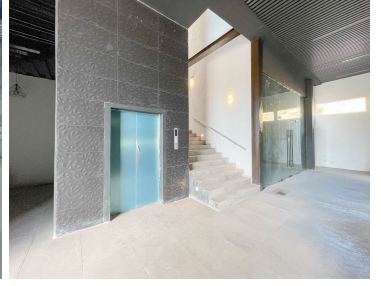

¡ENCONTRAMOS EL LUGAR PERFECTO PARA TI!

www.pinmx.com