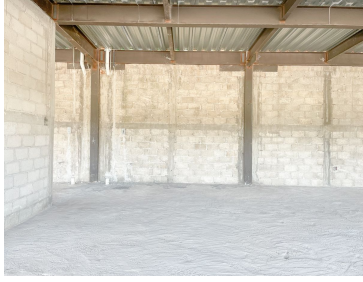

¡ENCONTRAMOS EL LUGAR PERFECTO PARA TI!

www.pinmx.com