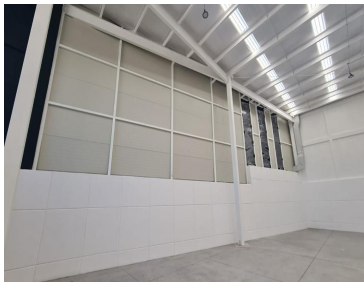

DATOS DEL VENDEDOR

Nombre: grupojaambe@gmail.com

Télefono:4421492146

¡ENCONTRAMOS EL LUGAR PERFECTO PARA TI!

Parque Industrial

Industria y Comercio con uso industrial, con acceso a la carretera Federal 87, con los servicios, agua, drenaje de agua, planta de tratamiento de agua, energía eléctrica y control de acceso.

Carretera Cuernavaca-Santa Clara Amozoc