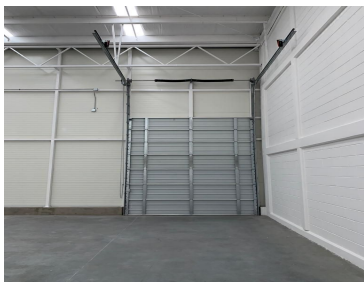

DATOS DEL VENDEDOR

Nombre: grupojaambe@gmail.com

Télefono:4421492146

¡ENCONTRAMOS EL LUGAR PERFECTO PARA TI!

Parque Industrial

Industria y Comercio con uso industrial, con acceso a la carretera Federal 87, con los servicios, agua, drenaje de agua, planta de tratamiento de agua, energía eléctrica y control de acceso.

Carretera Cuernavaca-Santa Clara Amozoc