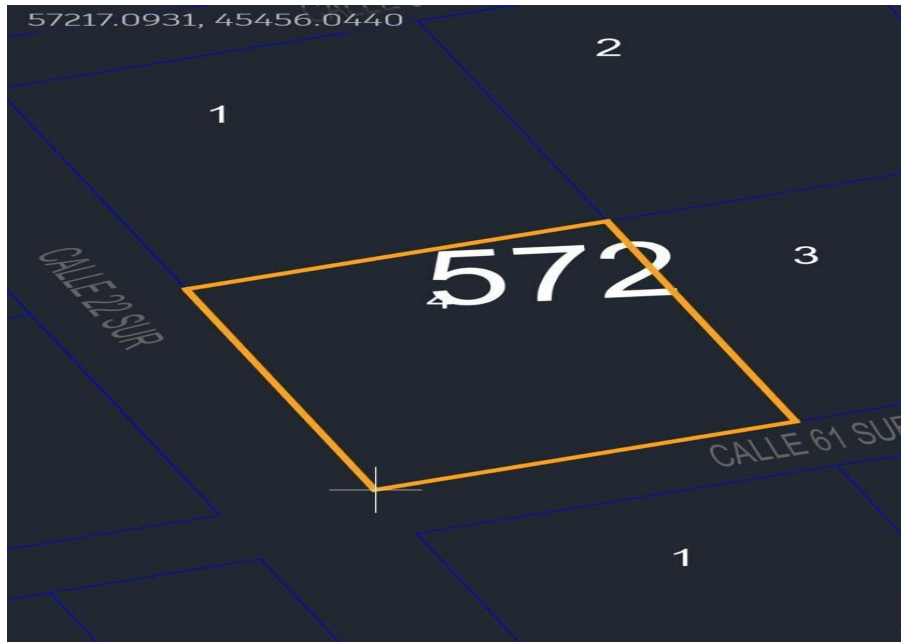

¡ENCONTRAMOS EL LUGAR PERFECTO PARA TI!

Código:  
27913

\$ 450,000.00 MXN

¡ENCONTRAMOS EL LUGAR PERFECTO PARA TI!

## TERRENO EN TULUM 2,500 M2 DENSIDAD TH2 REGION 8 TULUM

Calle: Col: La Veleta,  
Tulum, Quintana Roo

### COMENTARIOS DEL VENDEDOR

Lote en venta ubicado en la zona de desarrollo Region 8 de Tulum, la zona de lotificación más cercana a la zona costera de este municipio. El terreno cuenta con una superficie total de 2,500 m2, ubicados en la Mzn 572 Lote 04, esquina. Actualmente existen algunos desarrollos en vías d construcción en la zona. La zona no cuenta con servicios públicos hasta el momento. Zona de Alta plusvalía Escritura Pública.