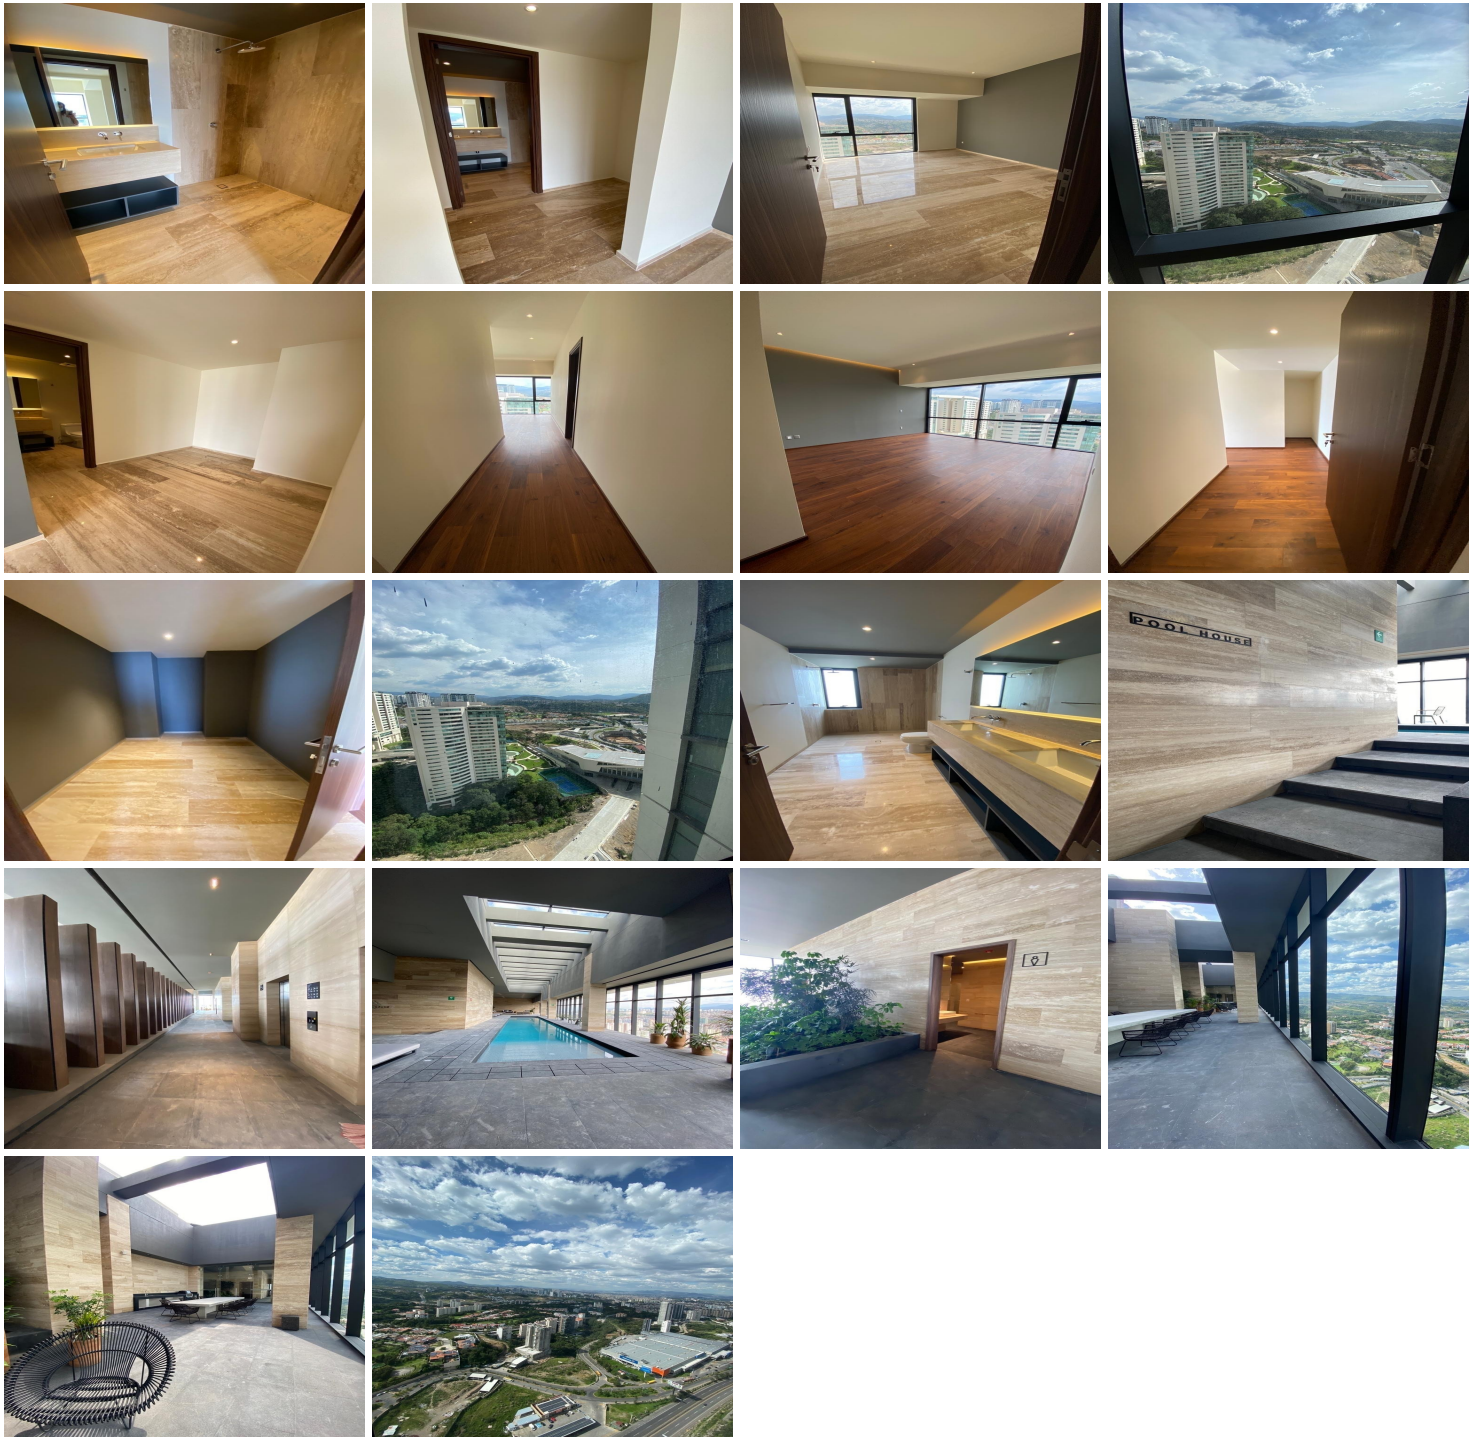

www.pinmx.com