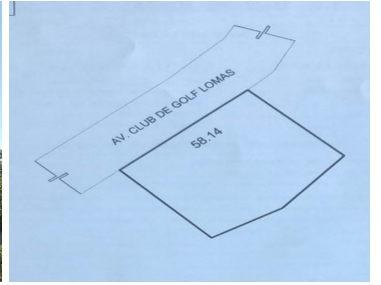

¡ENCONTRAMOS EL LUGAR PERFECTO PARA TI!

www.pinmx.com