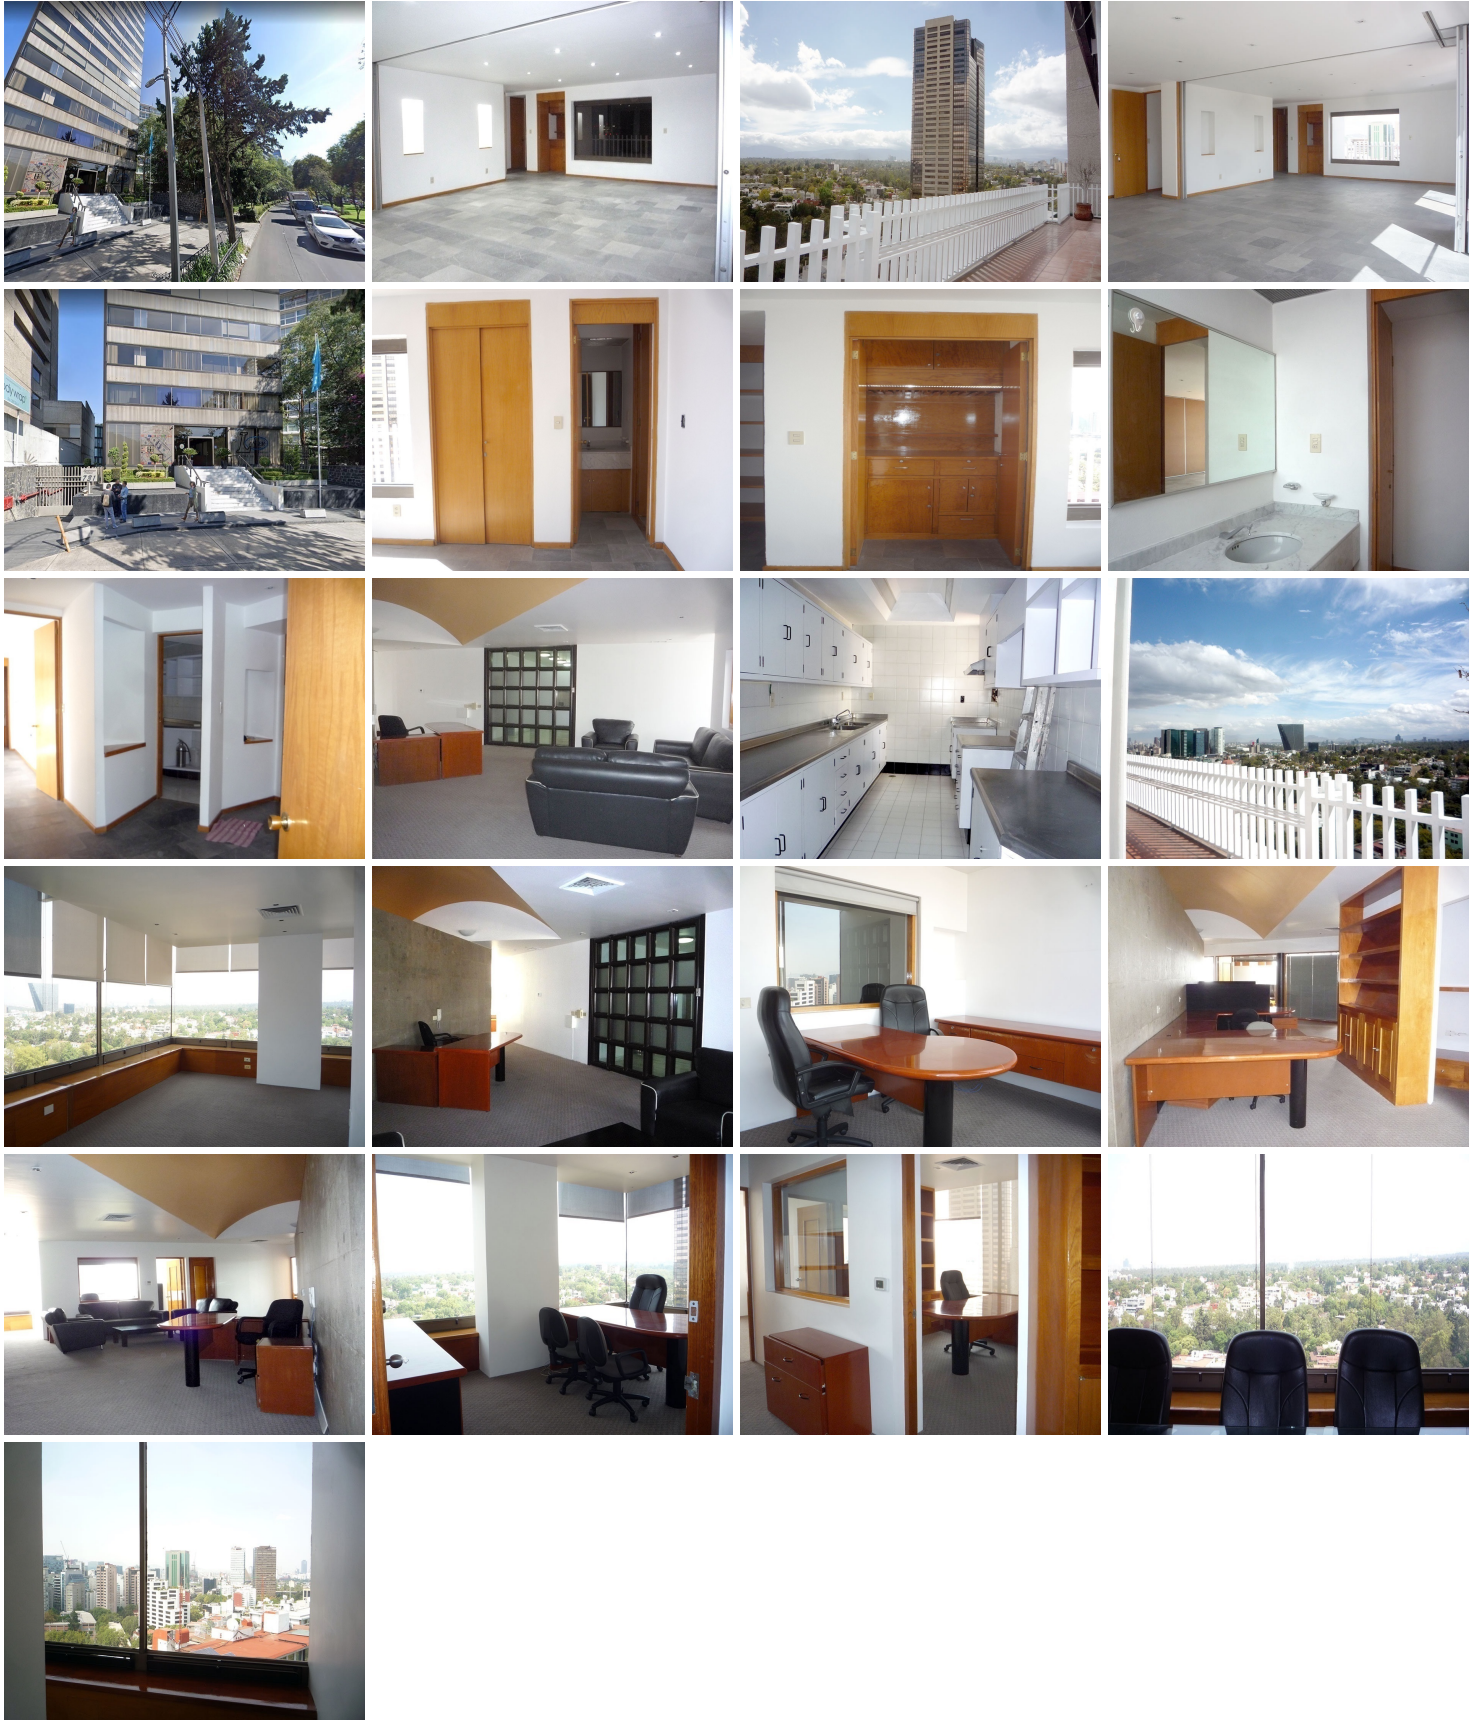

¡ENCONTRAMOS EL LUGAR PERFECTO PARA TI!

www.pinmx.com