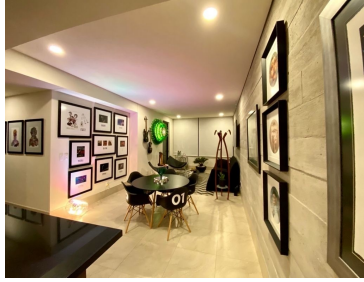

¡ENCONTRAMOS EL LUGAR PERFECTO PARA TI!

www.pinmx.com