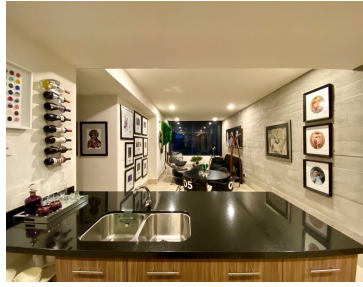

¡ENCONTRAMOS EL LUGAR PERFECTO PARA TI!

www.pinmx.com