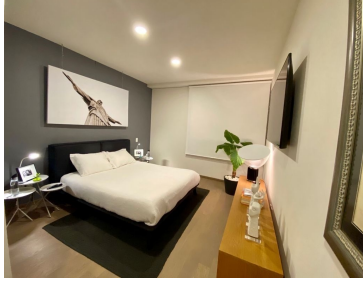

¡ENCONTRAMOS EL LUGAR PERFECTO PARA TI!

www.pinmx.com