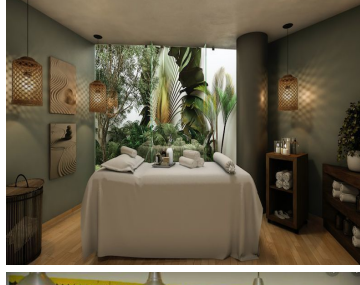

PIOLA
FAMOSI PER LA PIZZA

Chez Céline
Boulangerie Pâtisserie Artisanale

La Cueva del Chango
Restaurante & Bar