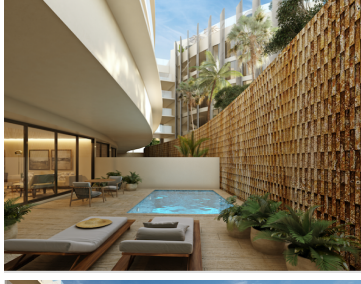

PIOLA
FAMOSI PER LA PIZZA

Chez Céline
Boulangerie Pâtisserie Artisanale

La Cueva del Chango
Restaurante & Bar