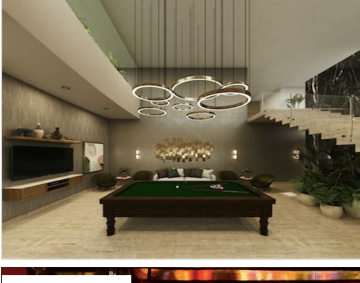

PIOLA
FAMOSI PER LA PIZZA

Chez Céline
Boulangerie Pâtisserie Artisanale

La Cueva del Chango
Restaurante & Bar