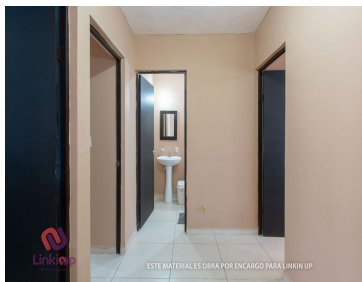

DATOS DEL VENDEDOR

Nombre: info.linkinup@gmail.com

Télefono:8118212228

¡ENCONTRAMOS EL LUGAR PERFECTO PARA TI!