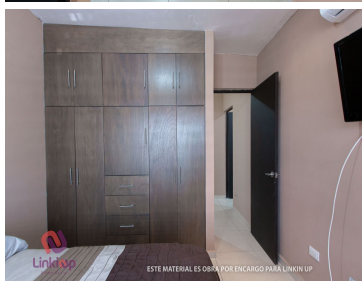

DATOS DEL VENDEDOR

Nombre: info.linkinup@gmail.com

Télefono:8118212228

¡ENCONTRAMOS EL LUGAR PERFECTO PARA TI!