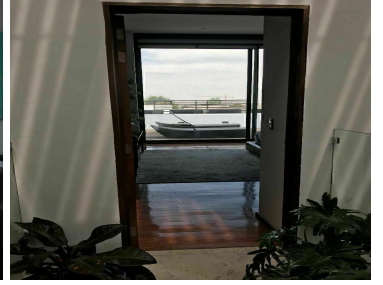

www.pinmx.com