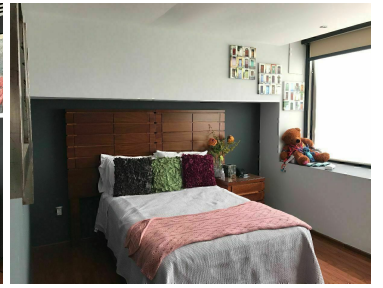

www.pinmx.com