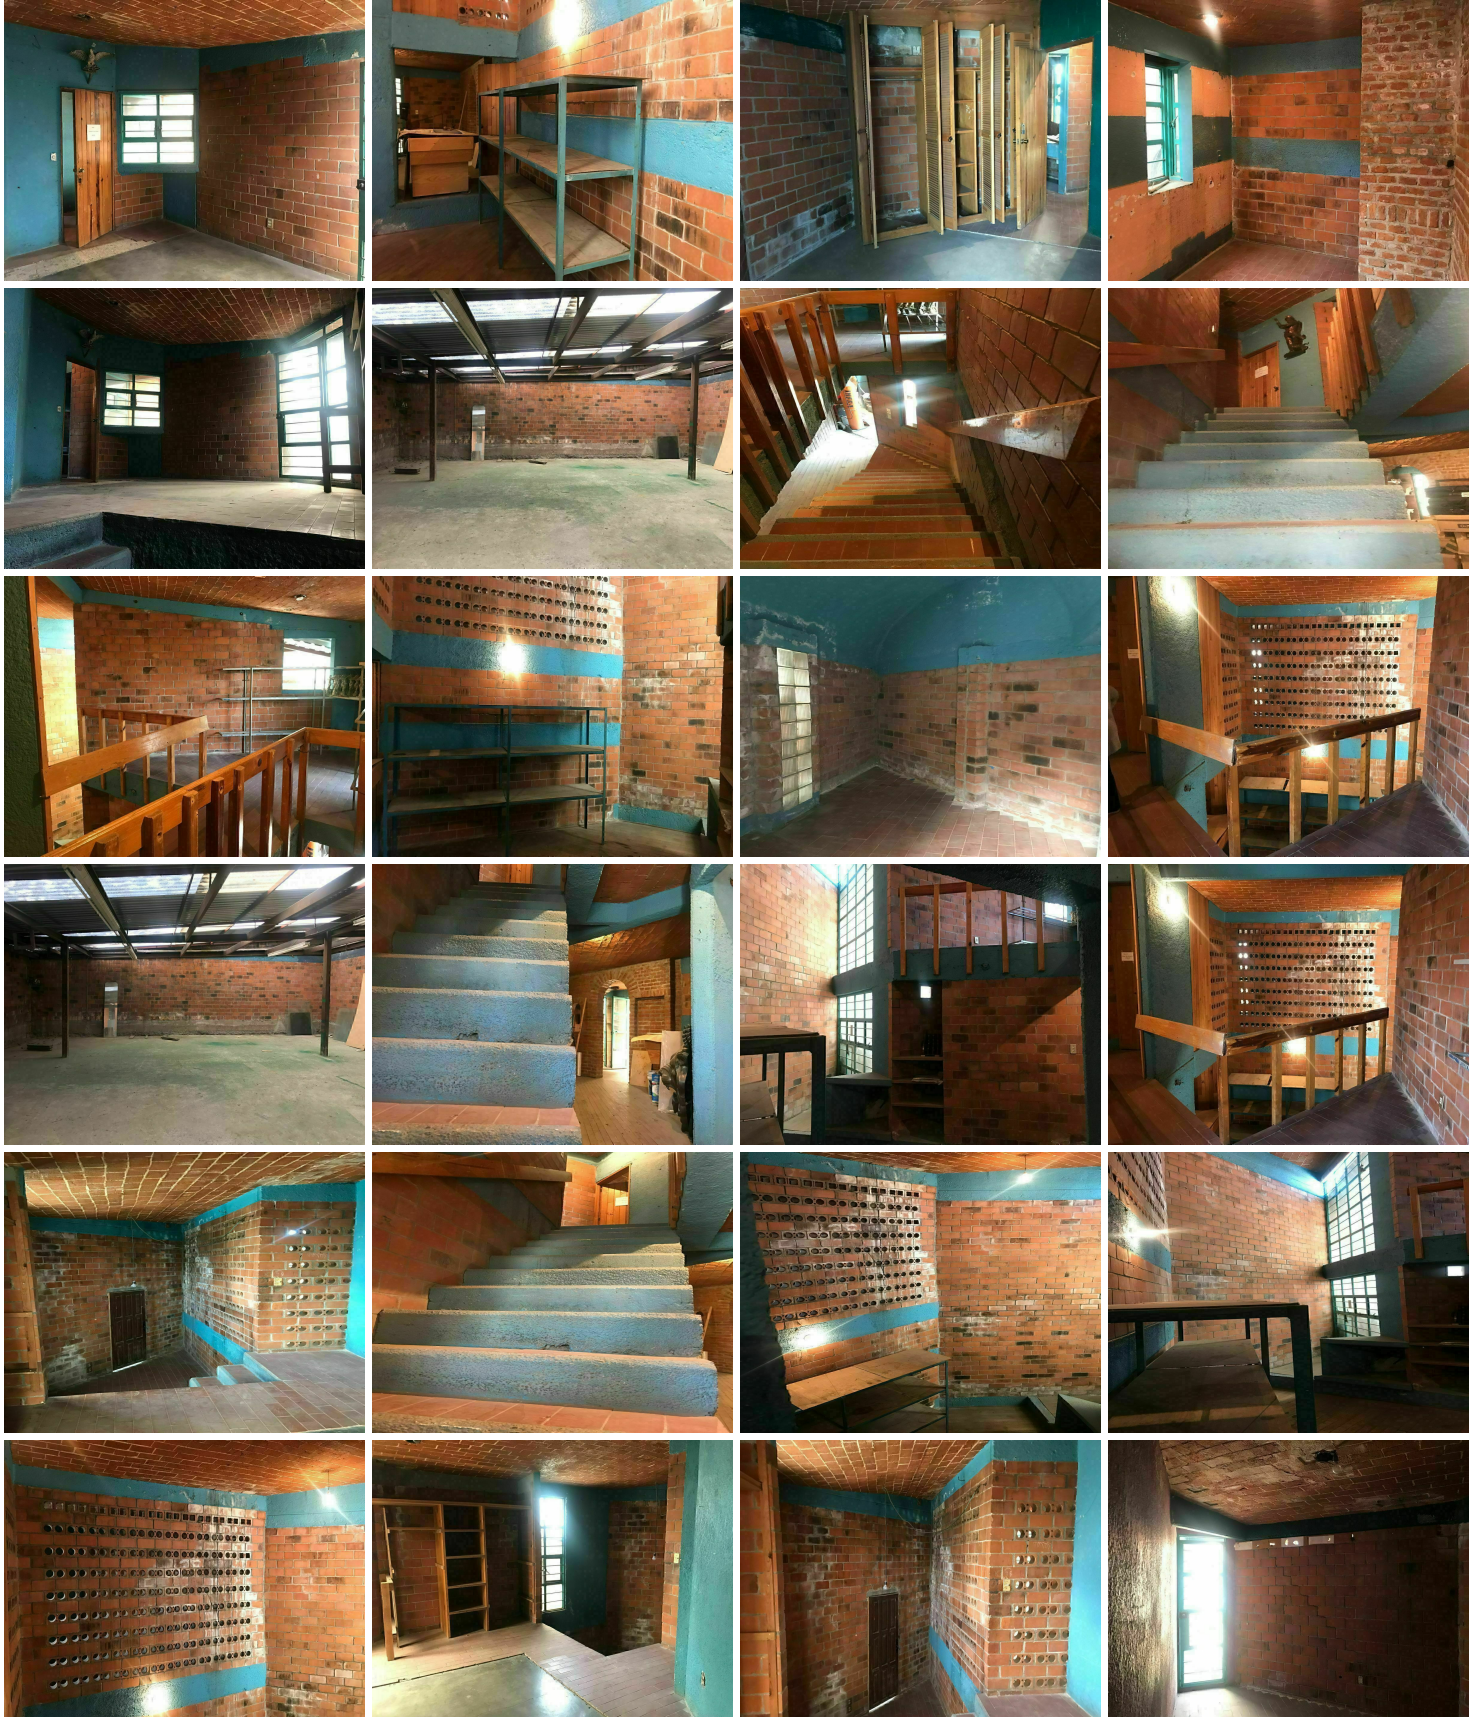

DATOS DEL VENDEDOR

Nombre: info@cmatusrealty.com

Télefono:5555010198

¡ENCONTRAMOS EL LUGAR PERFECTO PARA TI!