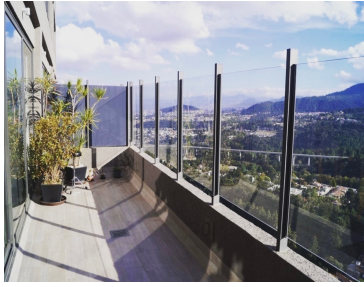

¡ENCONTRAMOS EL LUGAR PERFECTO PARA TI!

www.pinmx.com