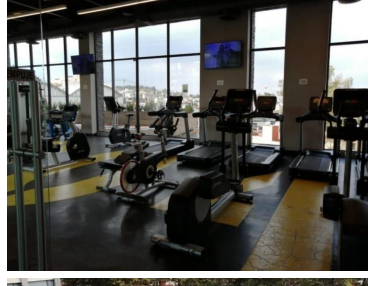

¡ENCONTRAMOS EL LUGAR PERFECTO PARA TI!

www.pinmx.com