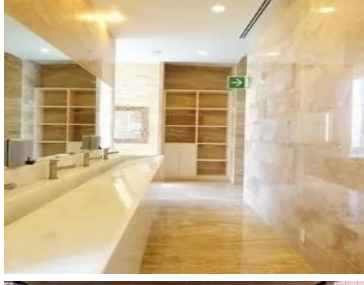

¡ENCONTRAMOS EL LUGAR PERFECTO PARA TI!

www.pinmx.com