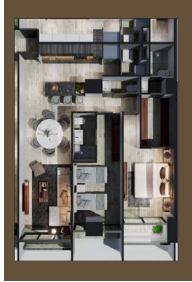

TIPOLOGÍA 2