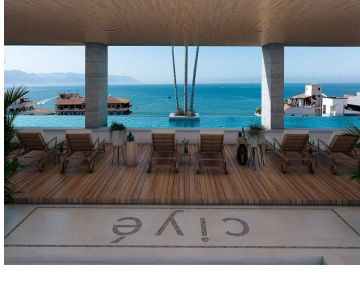

DATOS DEL VENDEDOR

Nombre: luisperez@mileniumrealty.co

Télefono: 3228896755

¡ENCONTRAMOS EL LUGAR PERFECTO PARA TI!

Ciyé - Nivel 9