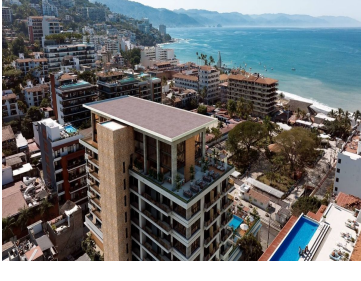

DATOS DEL VENDEDOR

Nombre: luisperez@mileniumrealty.co

Télefono: 3228896755

¡ENCONTRAMOS EL LUGAR PERFECTO PARA TI!

Ciyé - Nivel 9