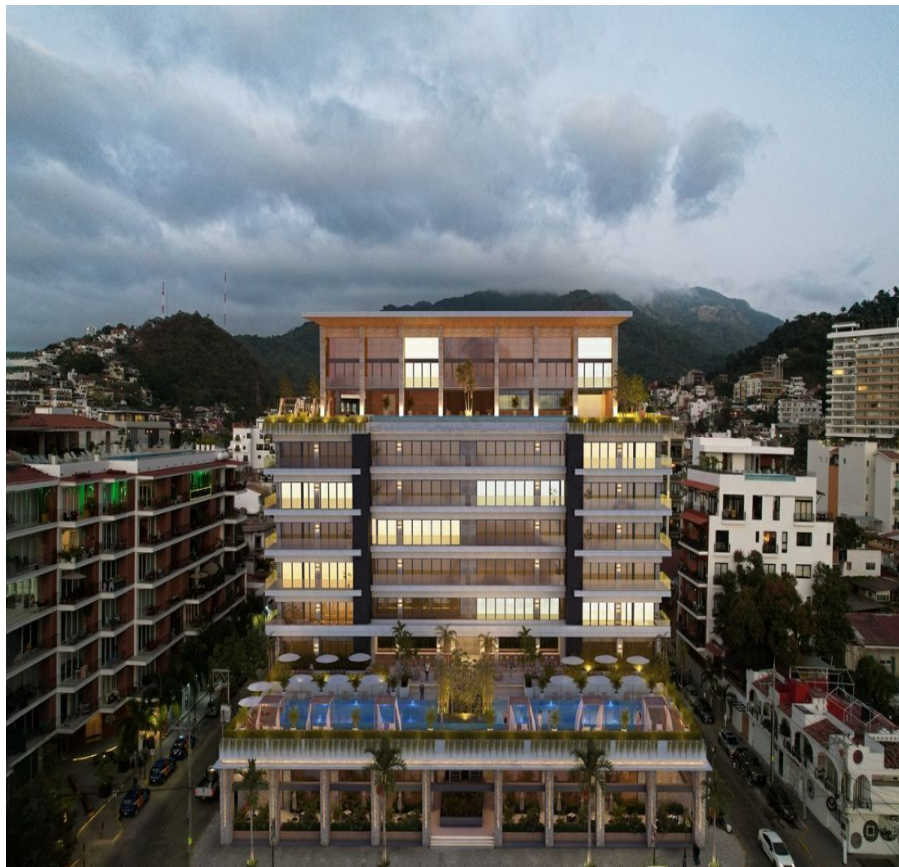

¡ENCONTRAMOS EL LUGAR PERFECTO PARA TI!

Código:
27469

\$ 12,000,000.00 MXN

¡ENCONTRAMOS EL LUGAR PERFECTO PARA TI!

Departamento en Venta en Zona Romántica con Vista Bahía y cerca a playa.

Calle: Pino Suarez **Col:** Emiliano Zapata,
Puerto Vallarta, Jalisco

COMENTARIOS DEL VENDEDOR

Este lujoso departamento con vista a la bahía en Condominio nombrado Ciyé, ubicado en el corazón de la Zona Romántica de Puerto Vallarta, a tan solo 1 cuadra de la playa y en la mejor zona donde encontraras todo a tu alcance desde los mejores lugares para diversión y todos los servicios que necesites, además a tan solo unos minutos caminando del centro de la ciudad (malecón), la playa de Los Muertos, los mejores restaurantes, etc. Ciyé ofrece seguridad las 24 horas y ascensor para acceder fácilmente a todos los niveles. Ciyé cuenta con su propio estilo contemporáneo moderno y una impresionante piscina, sala de relajación y su gran terraza con maravillosas vistas, además no solo eso en la azotea del edificio, esta increíble área común incluye una piscina contemporánea y un gimnasio. También áreas de descanso. Este condominio hara un lugar cálido y acogedor para vivir o rentarlo por su alta plusvalía que ofrece el área. EasyBroker ID: EB-MW1953