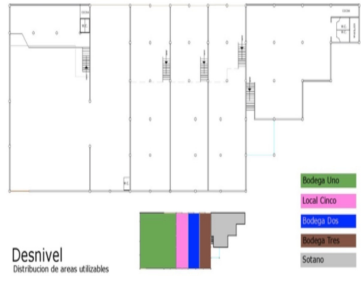

#### COMENTARIOS DEL VENDEDOR

Esta ubicada en Javier Mina una de las principales vialidades de la zona, entronca con Adolf Horn donde se encuentra el autodromo de Toluquilla. La plaza cuenta con 3 Niveles comerciales. \* Precio de los locales desde: \$ 40.00 a \$ 100.00 pesos por Metro Cuadrado. \* Metros Cuadrados de los locales desde: 66.00 hasta 610 mts cuadrados. - El Sótano cuenta con: 3 Bodegas y 1 local comercial - Planta baja: 2 Bodegas, 5 Locales Comerciales. - Primer Nivel: 3 Locales Comerciales. EasyBroker ID: EB-LN3440

#### DATOS DEL VENDEDOR

**Nombre:** contacto@valiainmobiliaria.com

**Télefono:**3331174253

¡ENCONTRAMOS EL LUGAR PERFECTO PARA TI!

Ubicación	Descripción	M2	Desglose	Precio	Sub total
Desnivel	Sotano - ND	280		\$ 40.00	\$ 11,200.00
Desnivel + oficina	Bodega 1 - Rentado	701	650-51	\$ 40.00	\$ 28,040.00
Desnivel + oficina	Bodega 2 - ND	245	205-40	\$ 40.00	\$ 9,800.00
Desnivel + oficina	Bodega 3	213	205-8	\$ 40.00	\$ 8,520.00
Planta Baja	Local 1	116		\$ 100.00	\$ 11,600.00
Planta Baja	Local 2 - Rentado	95		\$ 100.00	\$ 9,500.00
Planta Baja	Local 3	66		\$ 100.00	\$ 6,600.00
Planta Baja	Local 4	183	185-12	\$ 100.00	\$ 18,300.00
Desnivel, Planta Baja y Primer Piso	Local 5	610	219-130-480	\$ 67.15	\$ 40,960.00
Primer Piso	Local 6	175		\$ 50.00	\$ 8,750.00
Primer Piso	Local 7 - Rentado	360		\$ 50.00	\$ 18,000.00