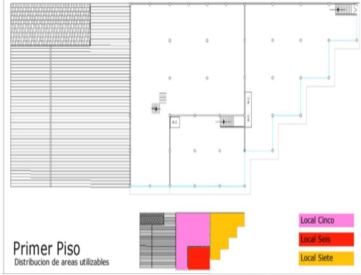

#### COMENTARIOS DEL VENDEDOR

Esta ubicada en Javier Mina una de las principales vialidades de la zona, entronca con Adolf Horn donde se encuentra el autodromo de Toluquilla. La plaza cuenta con 3 Niveles comerciales. \* Precio de los locales desde: \$ 40.00 a \$ 100.00 pesos por Metro Cuadrado. \* Metros Cuadrados de los locales desde: 66.00 hasta 610 mts cuadrados. - El Sótano cuenta con: 3 Bodegas y 1 local comercial - Planta baja: 2 Bodegas, 5 Locales Comerciales. - Primer Nivel: 3 Locales Comerciales. EasyBroker ID: EB-LN3440

#### DATOS DEL VENDEDOR

**Nombre:** contacto@valiainmobiliaria.com

**Télefono:**3331174253

¡ENCONTRAMOS EL LUGAR PERFECTO PARA TI!

Ubicación	Descripción	M2	Desglose	Precio	Sub total
Desnivel	Sotano - ND	280		\$ 40.00	\$ 11,200.00
Desnivel + oficina	Bodega 1 - Rentado	701	650-51	\$ 40.00	\$ 28,040.00
Desnivel + oficina	Bodega 2 - ND	245	205-40	\$ 40.00	\$ 9,800.00
Desnivel + oficina	Bodega 3	213	205-8	\$ 40.00	\$ 8,520.00
Planta Baja	Local 1	116		\$ 100.00	\$ 11,600.00
Planta Baja	Local 2 - Rentado	95		\$ 100.00	\$ 9,500.00
Planta Baja	Local 3	66		\$ 100.00	\$ 6,600.00
Planta Baja	Local 4	183	185-12	\$ 100.00	\$ 18,300.00
Desnivel, Planta Baja y Primer Piso	Local 5	610	219-130-480	\$ 67.15	\$ 40,960.00
Primer Piso	Local 6	175		\$ 50.00	\$ 8,750.00
Primer Piso	Local 7 - Rentado	360		\$ 50.00	\$ 18,000.00