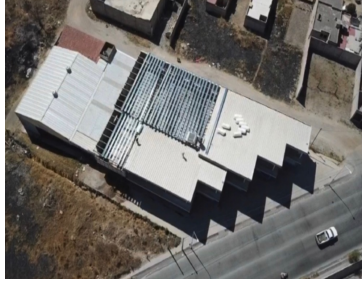

¡ENCONTRAMOS EL LUGAR PERFECTO PARA TI!