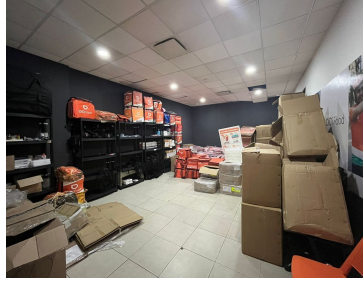

¡ENCONTRAMOS EL LUGAR PERFECTO PARA TI!

www.pinmx.com