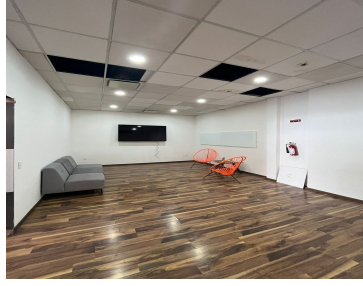

¡ENCONTRAMOS EL LUGAR PERFECTO PARA TI!

www.pinmx.com