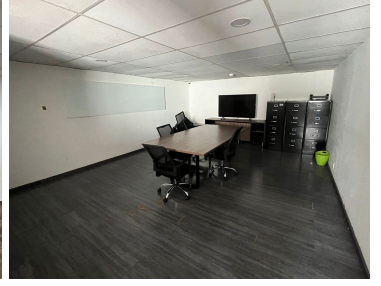

¡ENCONTRAMOS EL LUGAR PERFECTO PARA TI!

www.pinmx.com