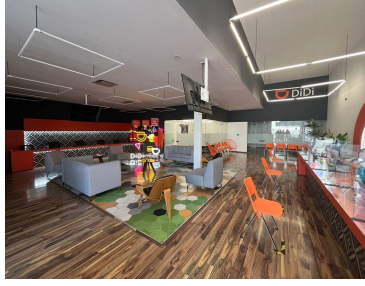

¡ENCONTRAMOS EL LUGAR PERFECTO PARA TI!

www.pinmx.com