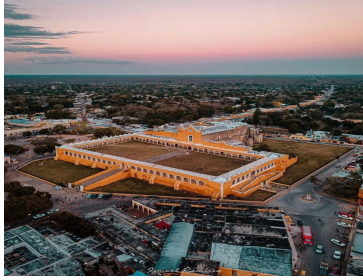

¡ENCONTRAMOS EL LUGAR PERFECTO PARA TI!

www.pinmx.com