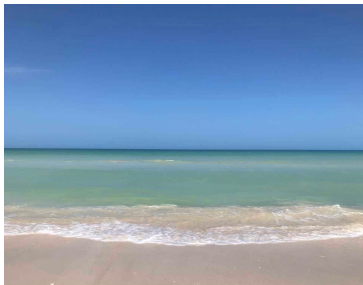

DATOS DEL VENDEDOR

Nombre: at.time@outlook.com

Teléfono:8117062636

¡ENCONTRAMOS EL LUGAR PERFECTO PARA TI!

SISAL

PAGA TU PRIMER MES HASTA ABRIL

Realiza una inversión segura en la hermosa zona turística de inversión ubicada a 8 min de las playas de Sisal.

Mensualidad	Apartado
$919	$580
Enganche	
20%	

WhatsApp 8117 06 26 36

*Consulta términos y condiciones

PROMOCIÓN EXCLUSIVA

www.pinmx.com