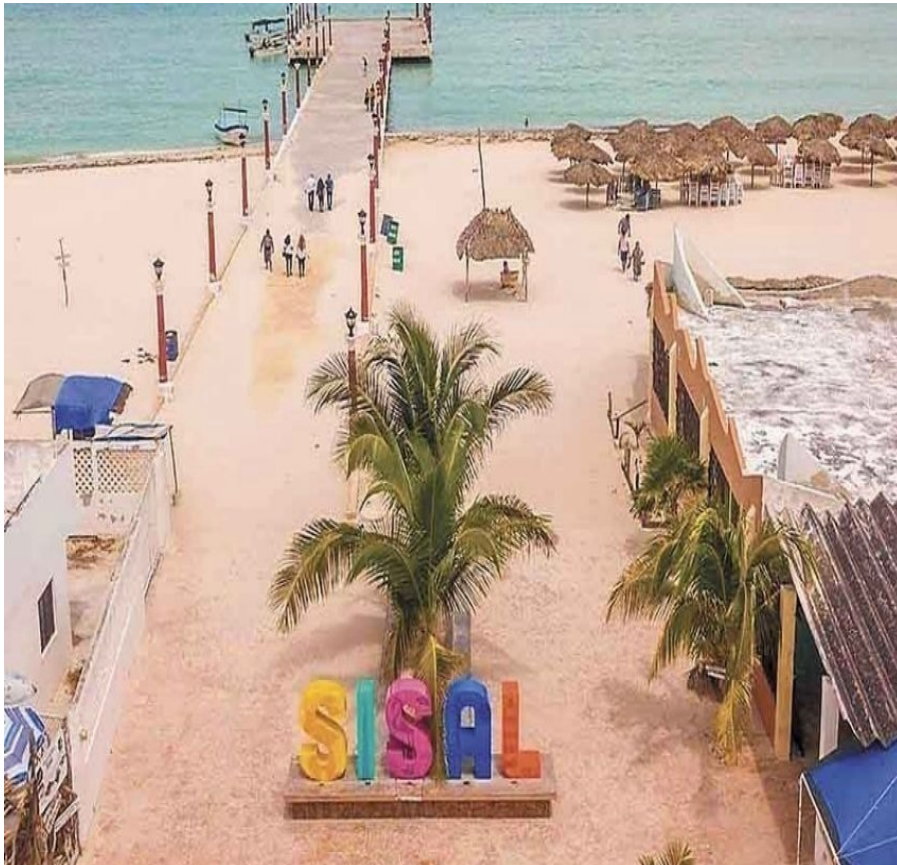

¡ENCONTRAMOS EL LUGAR PERFECTO PARA TI!

Código:
27363

\$ 40,200.00 MXN

¡ENCONTRAMOS EL LUGAR PERFECTO PARA TI!

Sisal

Calle: Col: Sisal,
Hunucmá, Yucatán

COMENTARIOS DEL VENDEDOR

PLAYA Sisal, Yucatán TERRENOS DE INVERSIÓN 9.8 Km de el Mar Etapa 1 PROMOCION MARZO 40 MSI Medidas: 300 m2 (10 x 30) Precio lista: \$40,200 MXN Gastos Administrativos: \$580 MXN Enganche 20%: \$8,040 MXN Mensualidad \$900 MXN Etapa 2 PROMOCION MARZO 40 MSI Medidas: 300 m2 (10 x 30) Precio lista: \$42,975 MXN Gastos Administrativos: \$580 MXN Enganche 20%: \$8,595 MXN Mensualidad \$960 MXN Etapa 3 PROMOCION MARZO 40 MSI Medidas: 300 m2 (10 x 30) Precio lista: \$45,942.00 MXN Gastos Administrativos: \$580 MXN Enganche 20%: \$9,188.40 MXN Mensualida \$1,020 MXN LISTO PARA ESCRITURAR attimeinmueblesyucatan@gmail.com Solo WhatsApp MX (+52) 8117062636 Tel y WhatsApp USA (+1) 832 654 1329. EasyBroker ID: EB-MW1539